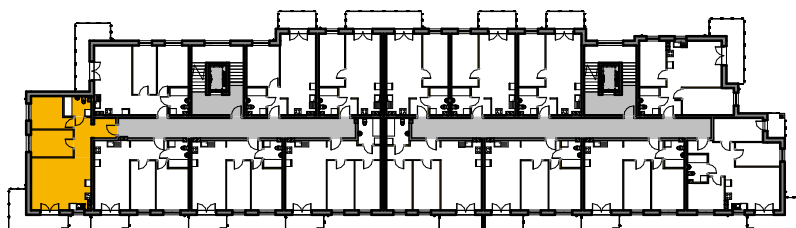

## Mieszkania w centrum

 ścianki działowe nadające się do demontażu

M-104

104/1	komunikacja	10.00 m <sup>2</sup>	terakota
104/2	pok. dzienny+aneks	26.84 m <sup>2</sup>	panele/terakota
104/3	pokój	9.83 m <sup>2</sup>	panele
104/4	pokój	10.04 m <sup>2</sup>	panele
104/5	łazienka	4.53 m <sup>2</sup>	terakota
Suma ogólna:		61.24 m <sup>2</sup>	

### LOKALIZACJA MIESZKANIA

NR MIESZKANIA: 104  
KONDYGNACJA: VI PIĘTRO

**karta ma charakter informacyjny, pokazano przykładową aranżację  
ostateczna powierzchnia mieszkania może nieznacznie ulec zmianie po realizacji**