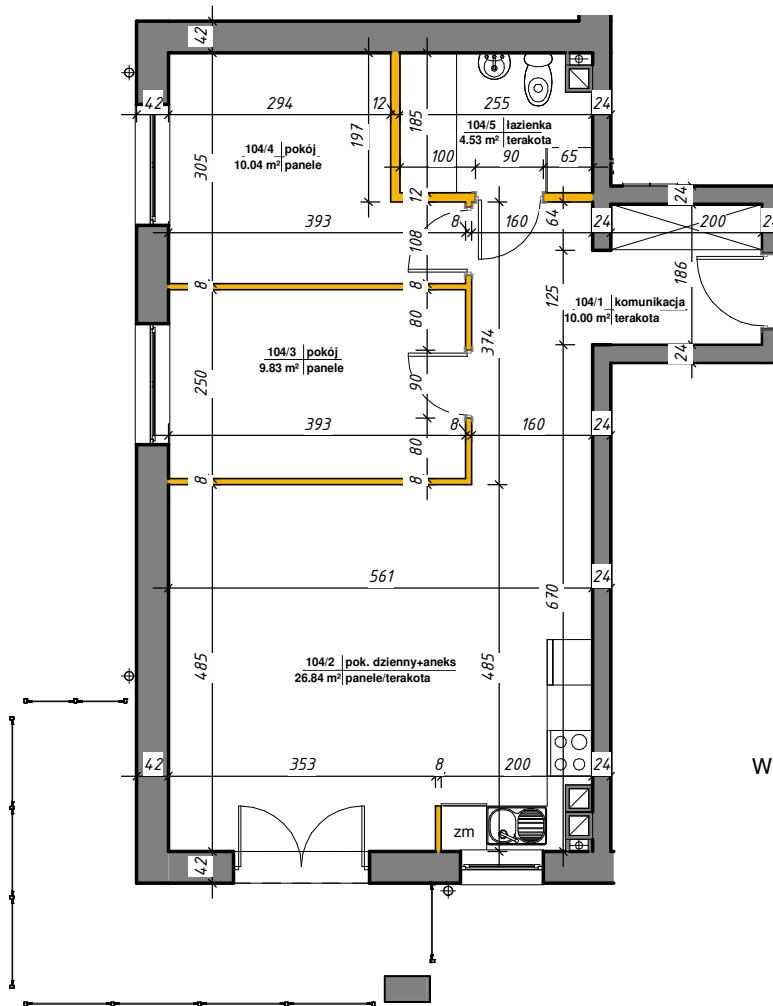

## Mieszkania w centrum

 ścianki działowe nadające się do demontażu

M-104

104/1	komunikacja	10.00 m <sup>2</sup>	terakota
104/2	pok. dzienny+aneks	26.84 m <sup>2</sup>	panele/terakota
104/3	pokój	9.83 m <sup>2</sup>	panele
104/4	pokój	10.04 m <sup>2</sup>	panele
104/5	łazienka	4.53 m <sup>2</sup>	terakota
Suma ogólna:		61.24 m <sup>2</sup>	

### LOKALIZACJA MIESZKANIA

NR MIESZKANIA: 104  
KONDYGNACJA: VI PIĘTRO

**karta ma charakter informacyjny, pokazano przykładową aranżację  
ostateczna powierzchnia mieszkania może nieznacznie ulec zmianie po realizacji**