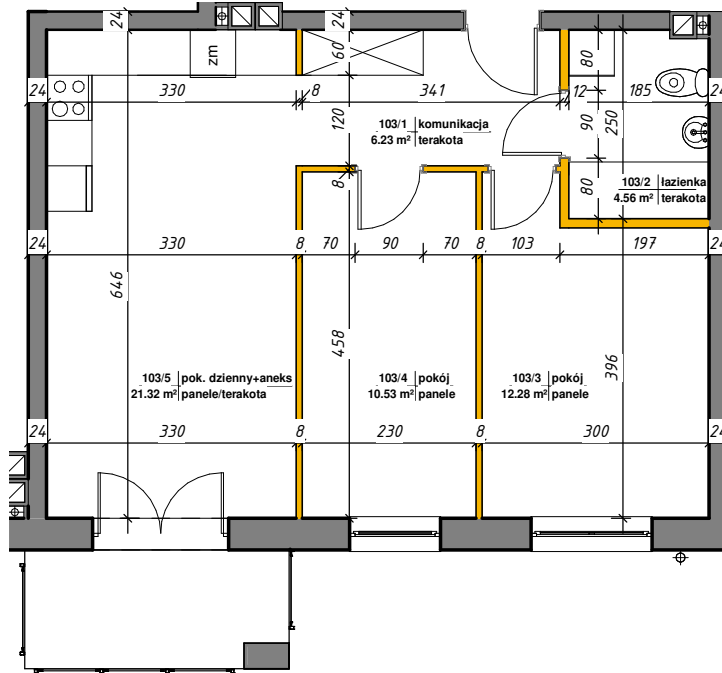

WINCENEGO

Mieszkania w centrum

 ścianki działowe nadające się do demontażu

M-103

103/1	komunikacja	6.23 m ²	terakota
103/2	łazienka	4.56 m ²	terakota
103/3	pokój	12.28 m ²	panele
103/4	pokój	10.53 m ²	panele
103/5	pok. dzienny+aneks	21.32 m ²	panele/terakota
Suma ogólna:		54.92 m ²	

LOKALIZACJA MIESZKANIA

NR MIESZKANIA: 103
KONDYGNACJA: VI PIĘTRO

**karta ma charakter informacyjny, pokazano przykładową aranżację
ostateczna powierzchnia mieszkania może nieznacznie ulec zmianie po realizacji**