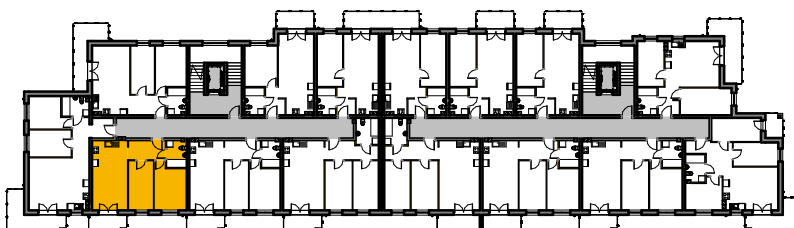

WINCENEGO

Mieszkania w centrum

 ścianki działowe nadające się do demontażu

M-103

103/1	komunikacja	6.23 m ²	terakota
103/2	łazienka	4.56 m ²	terakota
103/3	pokój	12.28 m ²	panele
103/4	pokój	10.53 m ²	panele
103/5	pok. dzienny+aneks	21.32 m ²	panele/terakota
Suma ogólna:		54.92 m ²	

LOKALIZACJA MIESZKANIA

NR MIESZKANIA: 103
KONDYGNACJA: VI PIĘTRO

**karta ma charakter informacyjny, pokazano przykładową aranżację
ostateczna powierzchnia mieszkania może nieznacznie ulec zmianie po realizacji**