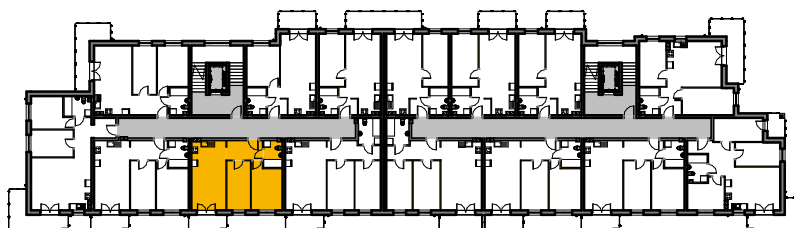

WINCENTEGO

Mieszkania w centrum

 ścianki działowe nadające się do demontażu

M-102

102/1	komunikacja	6.05 m ²	terakota
102/2	łazienka	4.31 m ²	terakota
102/3	pokój	11.90 m ²	panele
102/4	pokój	10.08 m ²	panele
102/5	pok. dzienny+aneks	20.57 m ²	panele/terakota
Suma ogólna:		52.91 m ²	

LOKALIZACJA MIESZKANIA

NR MIESZKANIA: 102
KONDYGNACJA: VI PIĘTRO

**karta ma charakter informacyjny, pokazano przykładową aranżację
ostateczna powierzchnia mieszkania może nieznacznie ulec zmianie po realizacji**