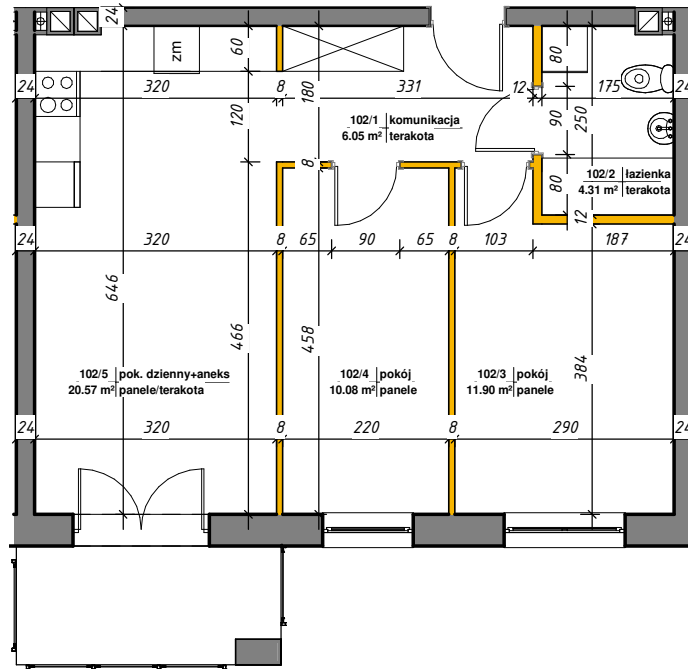

WINCENTEGO

Mieszkania w centrum

 ścianki działowe nadające się do demontażu

M-102

102/1	komunikacja	6.05 m ²	terakota
102/2	łazienka	4.31 m ²	terakota
102/3	pokój	11.90 m ²	panele
102/4	pokój	10.08 m ²	panele
102/5	pok. dzienny+aneks	20.57 m ²	panele/terakota
Suma ogólna:		52.91 m ²	

LOKALIZACJA MIESZKANIA

NR MIESZKANIA: 102
KONDYGNACJA: VI PIĘTRO

**karta ma charakter informacyjny, pokazano przykładową aranżację
ostateczna powierzchnia mieszkania może nieznacznie ulec zmianie po realizacji**