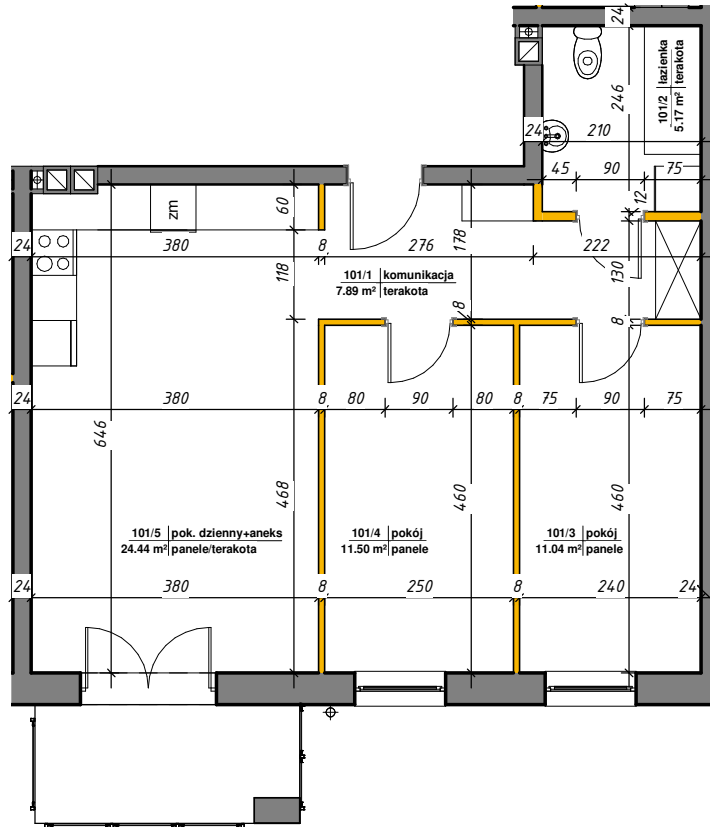

WINCENTEGO

Mieszkania w centrum

 ścianki działowe nadające się do demontażu

M-101

101/1	komunikacja	7.89 m ²	terakota
101/2	łazienka	5.17 m ²	terakota
101/3	pokój	11.04 m ²	panele
101/4	pokój	11.50 m ²	panele
101/5	pok. dzienny+aneks	24.44 m ²	panele/terakota
Suma ogólna:		60.04 m ²	

LOKALIZACJA MIESZKANIA

NR MIESZKANIA: 101
KONDYGNACJA: VI PIĘTRO

**karta ma charakter informacyjny, pokazano przykładową aranżację
ostateczna powierzchnia mieszkania może nieznacznie ulec zmianie po realizacji**