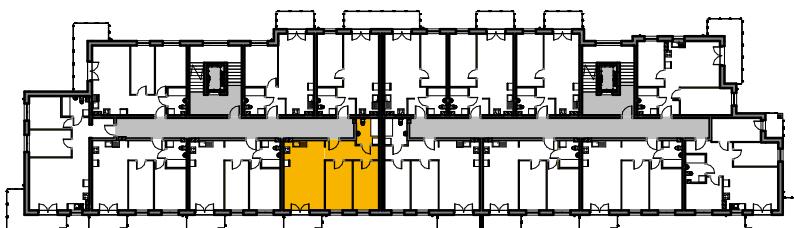

WINCENTEGO

Mieszkania w centrum

 ścianki działowe nadające się do demontażu

M-101

101/1	komunikacja	7.89 m ²	terakota
101/2	łazienka	5.17 m ²	terakota
101/3	pokój	11.04 m ²	panele
101/4	pokój	11.50 m ²	panele
101/5	pok. dzienny+aneks	24.44 m ²	panele/terakota
Suma ogólna:		60.04 m ²	

LOKALIZACJA MIESZKANIA

NR MIESZKANIA: 101
KONDYGNACJA: VI PIĘTRO

**karta ma charakter informacyjny, pokazano przykładową aranżację
ostateczna powierzchnia mieszkania może nieznacznie ulec zmianie po realizacji**